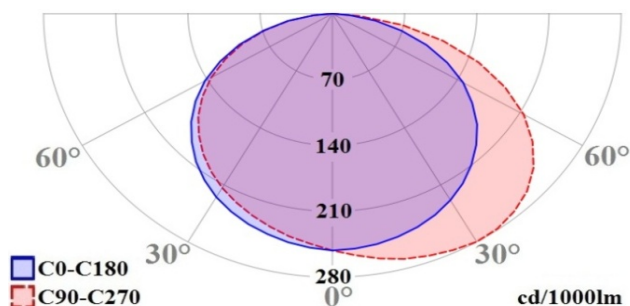

Apparecchio di emergenza

BIANCA Plus    **IP42**
Cod. 5054-BNP-AT180SE40

Presentazione

Lampada di illuminazione di emergenza a LED autonoma serie BIANCA Plus, con corpo in policarbonato bianco RAL9003 autoestinguente, riflettore in PMMA con rischio fotobiologico esente (RG0). Installazione fissa a parete, a soffitto, e da incasso. Alimentazione 220/230 Vca, 50-60 Hz. Tipologia Non-Permanente (SE); flusso luminoso in emergenza 180 lm. Batteria ricaricabile LiFePO₄ da 3,3 Ah inclusa; tempo di ricarica 12 h; autonomia minima 3 h. Spie di segnalazione di funzionamento e malfunzionamento. Grado di protezione IP42, doppio isolamento, temperatura di esercizio 0 °C ÷ 50 °C. Dimensioni: 137 x 319 x 38 mm.

Gamma di prodotti	BIANCA Plus
Tipo di prodotto	Apparecchio di illuminazione di emergenza
Versione	Self-Test (Autodiagnosi)
Tipo	Non Permanente (SE)
Dimensioni	Altezza 137 mm, Larghezza 319 mm, Profondità 38 mm

Sorgente Luminosa	LED
Temperatura colore	5.700 K
Flusso luminoso min. in emergenza	180 lm
Flusso lum. in modo permanente (SA)	-

LINCE Internazionale S.r.l.

Via Variante di Cancelliera, snc - 00072 - Arccia - RM