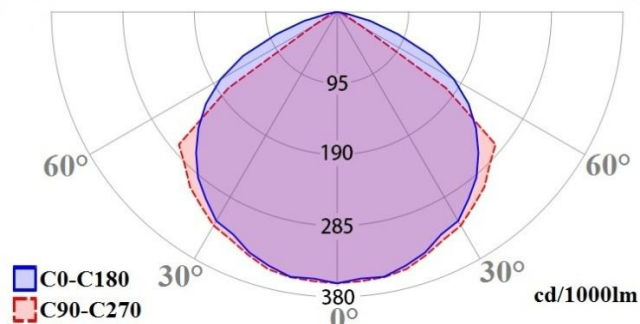

Specifiche tecniche

Installazione	Parete, soffitto
Alimentazione	220/230 Vca, 50-60 Hz
Potenza assorbita in W	4,0 W
Corrente assorbita da rete elettrica	6,0 VA
Batteria	N.2 LiFePO₄ 3,2 V 1,5 Ah
Autonomia	2 h
Tempo totale di ricarica	12 h

Corpo	Policarbonato Bianco RAL9003
Glow wire	850 °C
Schermo	Policarbonato trasparente saldato ad ultrasuoni
Grado di protezione IP	IP42 (IP65 con kit accessorio)
Grado di protezione IK	IK07
Classe di isolamento	II
Temperatura di funzionamento	0 °C ÷ 50 °C
Informazioni del modo permanente (SA)	Morsetto 230 Vca dedicato
Conforme alle normative	EN 60598-1, EN 60598-2-22, EN 61547, EN 55015 EN 61000-3-2, EN 61000-3-3, EN 61347-1, EN 61347-2-7, EN 62034

Sorgente Luminosa	LED
Temperatura colore	5.700 K
Flusso luminoso min. in emergenza	340 lm
Flusso luminoso in modo permanente (SA)	185 lm