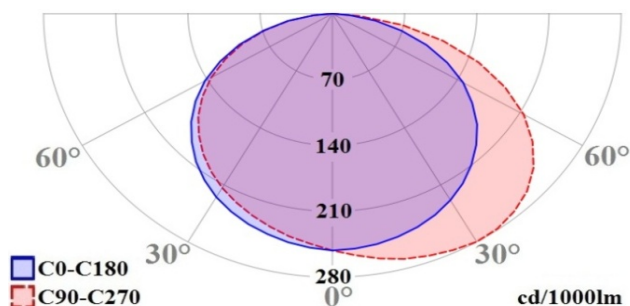

Specifiche tecniche

Installazione	Parete, soffitto, incasso parete/controsoffitto
Alimentazione	220/230 Vca, 50-60 Hz
Potenza assorbita in W	2 W
Potenza max assorbita in VA	3,5 VA
Batteria	N.1 LiFePO₄ 3,2 V 3,3 Ah
Autonomia minima	3 h
Tempo totale di ricarica	12 h
Corpo	Policarbonato Bianco RAL9003
Glow wire	850 °C
Schermo	PMMA lavorato al laser
Grado di protezione IP	IP65
Grado di protezione IK	IK07
Classe di isolamento	II
Temperatura di funzionamento	0 °C ÷ 50 °C
Informazioni aggiuntive	Morsetti dedicati per le funzioni di inibizione e modo di riposo Pulsante di test
Conforme alle normative	EN 60598-1, EN 60598-2-22, EN 61547, EN 55015 EN 61000-3-2, EN 61000-3-3, EN 61347-1, EN 61347-2-7, EN 62034
Rischio fotobiologico	RG0 (esente) secondo EN 62471

Sorgente Luminosa	LED
Temperatura colore	5.700 K
Flusso luminoso min. in emergenza	180 lm
Flusso lum. in modo permanente (SA)	-