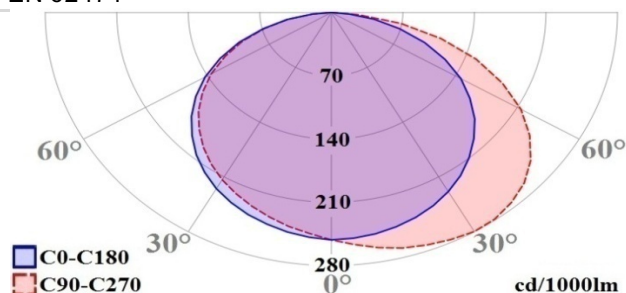

Specifiche tecniche

Installazione	Parete, soffitto, incasso parete/controsoffitto
Alimentazione	220/230 Vca, 50-60 Hz
Potenza assorbita in W	2 W
Corrente assorbita da rete elettrica	3,5 VA
Batteria	N.1 LiFePO₄ 3,2 V 1,5 Ah
Autonomia	1 h
Tempo totale di ricarica	6 h

Corpo	Policarbonato Bianco RAL9003
Glow wire	850 °C
Schermo	PMMA lavorato al laser
Grado di protezione IP	IP65
Grado di protezione IK	IK07
Classe di isolamento	II
Temperatura di funzionamento	0 °C ÷ 50 °C
Informazioni del modo permanente (SA)	230 Vca dedicata, impostabili 3 livelli di luminosità tramite pulsante di test
Informazioni aggiuntive	Pulsante di test
Conforme alle normative	EN 60598-1, EN 60598-2-22, EN 61547, EN 55015 EN 61000-3-2, EN 61000-3-3, EN 61347-1, EN 61347-2-7, EN 62034
Rischio fotobiologico	RG0 (esente) secondo EN 62471

Sorgente Luminosa	LED
Temperatura colore	5.700 K
Flusso Luminoso (SE)	130 lm
Flusso Luminoso (SA)	-