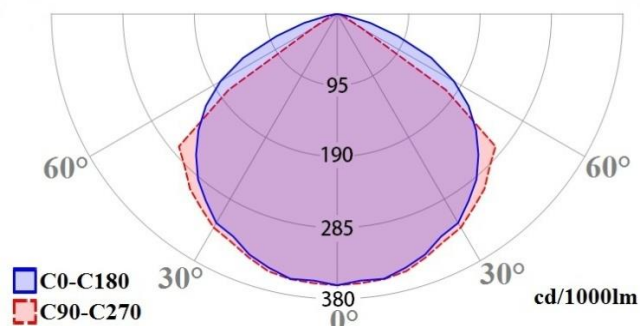

Specifiche tecniche

Installazione	Parete, soffitto
Alimentazione	220/230 Vca, 50-60 Hz
Potenza assorbita in W	4,0 W
Corrente assorbita da rete elettrica	6,0 VA
Batteria	N.2 LiFePO₄ 3,2 V 1,5 Ah
Autonomia	1 h
Tempo totale di ricarica	6 h

Corpo	Policarbonato Bianco RAL9003
Glow wire	850 °C
Schermo	Policarbonato trasparente saldato ad ultrasuoni
Grado di protezione IP	IP42 (IP65 con kit accessorio)
Grado di protezione IK	IK07
Classe di isolamento	II
Temperatura di funzionamento	0 °C ÷ 50 °C
Informazioni del modo permanente (SA)	Morsetto 230 Vca dedicato
Informazioni aggiuntive	Morsetti dedicati per le funzioni di inibizione e modo di riposo
Conforme alle normative	EN 60598-1, EN 60598-2-22, EN 61547, EN 55015 EN 61000-3-2, EN 61000-3-3, EN 61347-1, EN 61347-2-7, EN 62034

Sorgente Luminosa	LED
Temperatura colore	5.700 K
Flusso luminoso min. in emergenza	340 lm
Flusso luminoso in modo permanente (SA)	195 lm