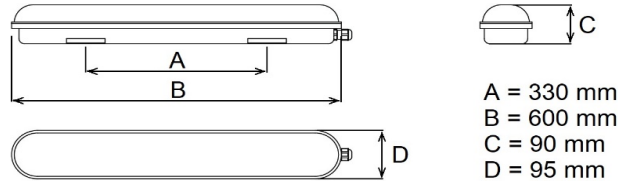

Apparecchio di illuminazione con kit di emergenza

VERALED
Cod. 5212-VRAA20

CE  **IP65**

Presentazione

Lampada di illuminazione stagna a LED serie VERALED, con corpo in policarbonato grigio autoestinguente, schermo in policarbonato trasparente autoestinguente. Installazione fissa a parete, soffitto e blindo luce. Alimentazione 220/230 Vca, 50-60 Hz. Alimentatore 15 W per funzione Permanente (SA) incluso. Kit di conversione emergenza incluso, dotato di n. 2 batterie ricaricabili LiFePO₄ da 1,5 Ah; tempo di ricarica 12 h; autonomia impostabile 1 - 1,5 - 2 - 3 h. Spie di segnalazione di funzionamento e malfunzionamento. Grado di protezione IP65, classe I, temperatura di esercizio 0 °C ÷ 50 °C. Dimensioni: 600 x 95 x 90 mm.

Corpo	Policarbonato Grigio
Glow wire	850 °C
Grado di protezione IP	IP65
Grado di protezione IK	IK08
Classe di isolamento	I
Temperatura di funzionamento	0° ÷ 50°C
Informazioni aggiuntive	Morsetti dedicati per le funzioni di inibizione e modo di riposo
Conforme alle normative	EN 60598-1, EN 60598-2-22, EN 61547, EN 55015, EN 61000-3-2 EN 61000-3-3, EN 61347-1, EN 61347-2-7, EN 62034