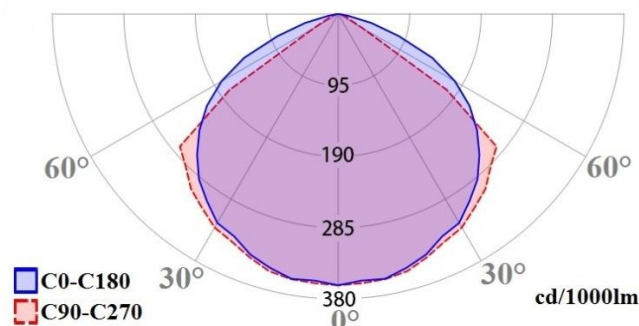

Specifiche tecniche

Installazione	Parete, soffitto
Alimentazione	220/230 Vca, 50-60 Hz
Potenza assorbita in W	4,5 W
Corrente assorbita da rete elettrica	7,0 VA
Batteria	N.2 LiFePO₄ 3,2 V 1,5 Ah
Autonomia	1,5 h
Tempo totale di ricarica	12 h

Corpo	Policarbonato Bianco RAL9003
Glow wire	850 °C
Schermo	Policarbonato trasparente saldato ad ultrasuoni
Grado di protezione IP	IP42 (IP65 con kit accessorio)
Grado di protezione IK	IK07
Classe di isolamento	II
Temperatura di funzionamento	0 °C ÷ 50 °C
Informazioni del modo permanente (SA)	Morsetto 230 Vca dedicato
Informazioni aggiuntive	Morsetti dedicati per le funzioni di inibizione e modo di riposo
Conforme alle normative	EN 60598-1, EN 60598-2-22, EN 61547, EN 55015 EN 61000-3-2, EN 61000-3-3, EN 61347-1, EN 61347-2-7, EN 62034

Sorgente Luminosa	LED
Temperatura colore	5.700 K
Flusso luminoso min. in emergenza	415 lm
Flusso luminoso in modo permanente (SA)	240 lm