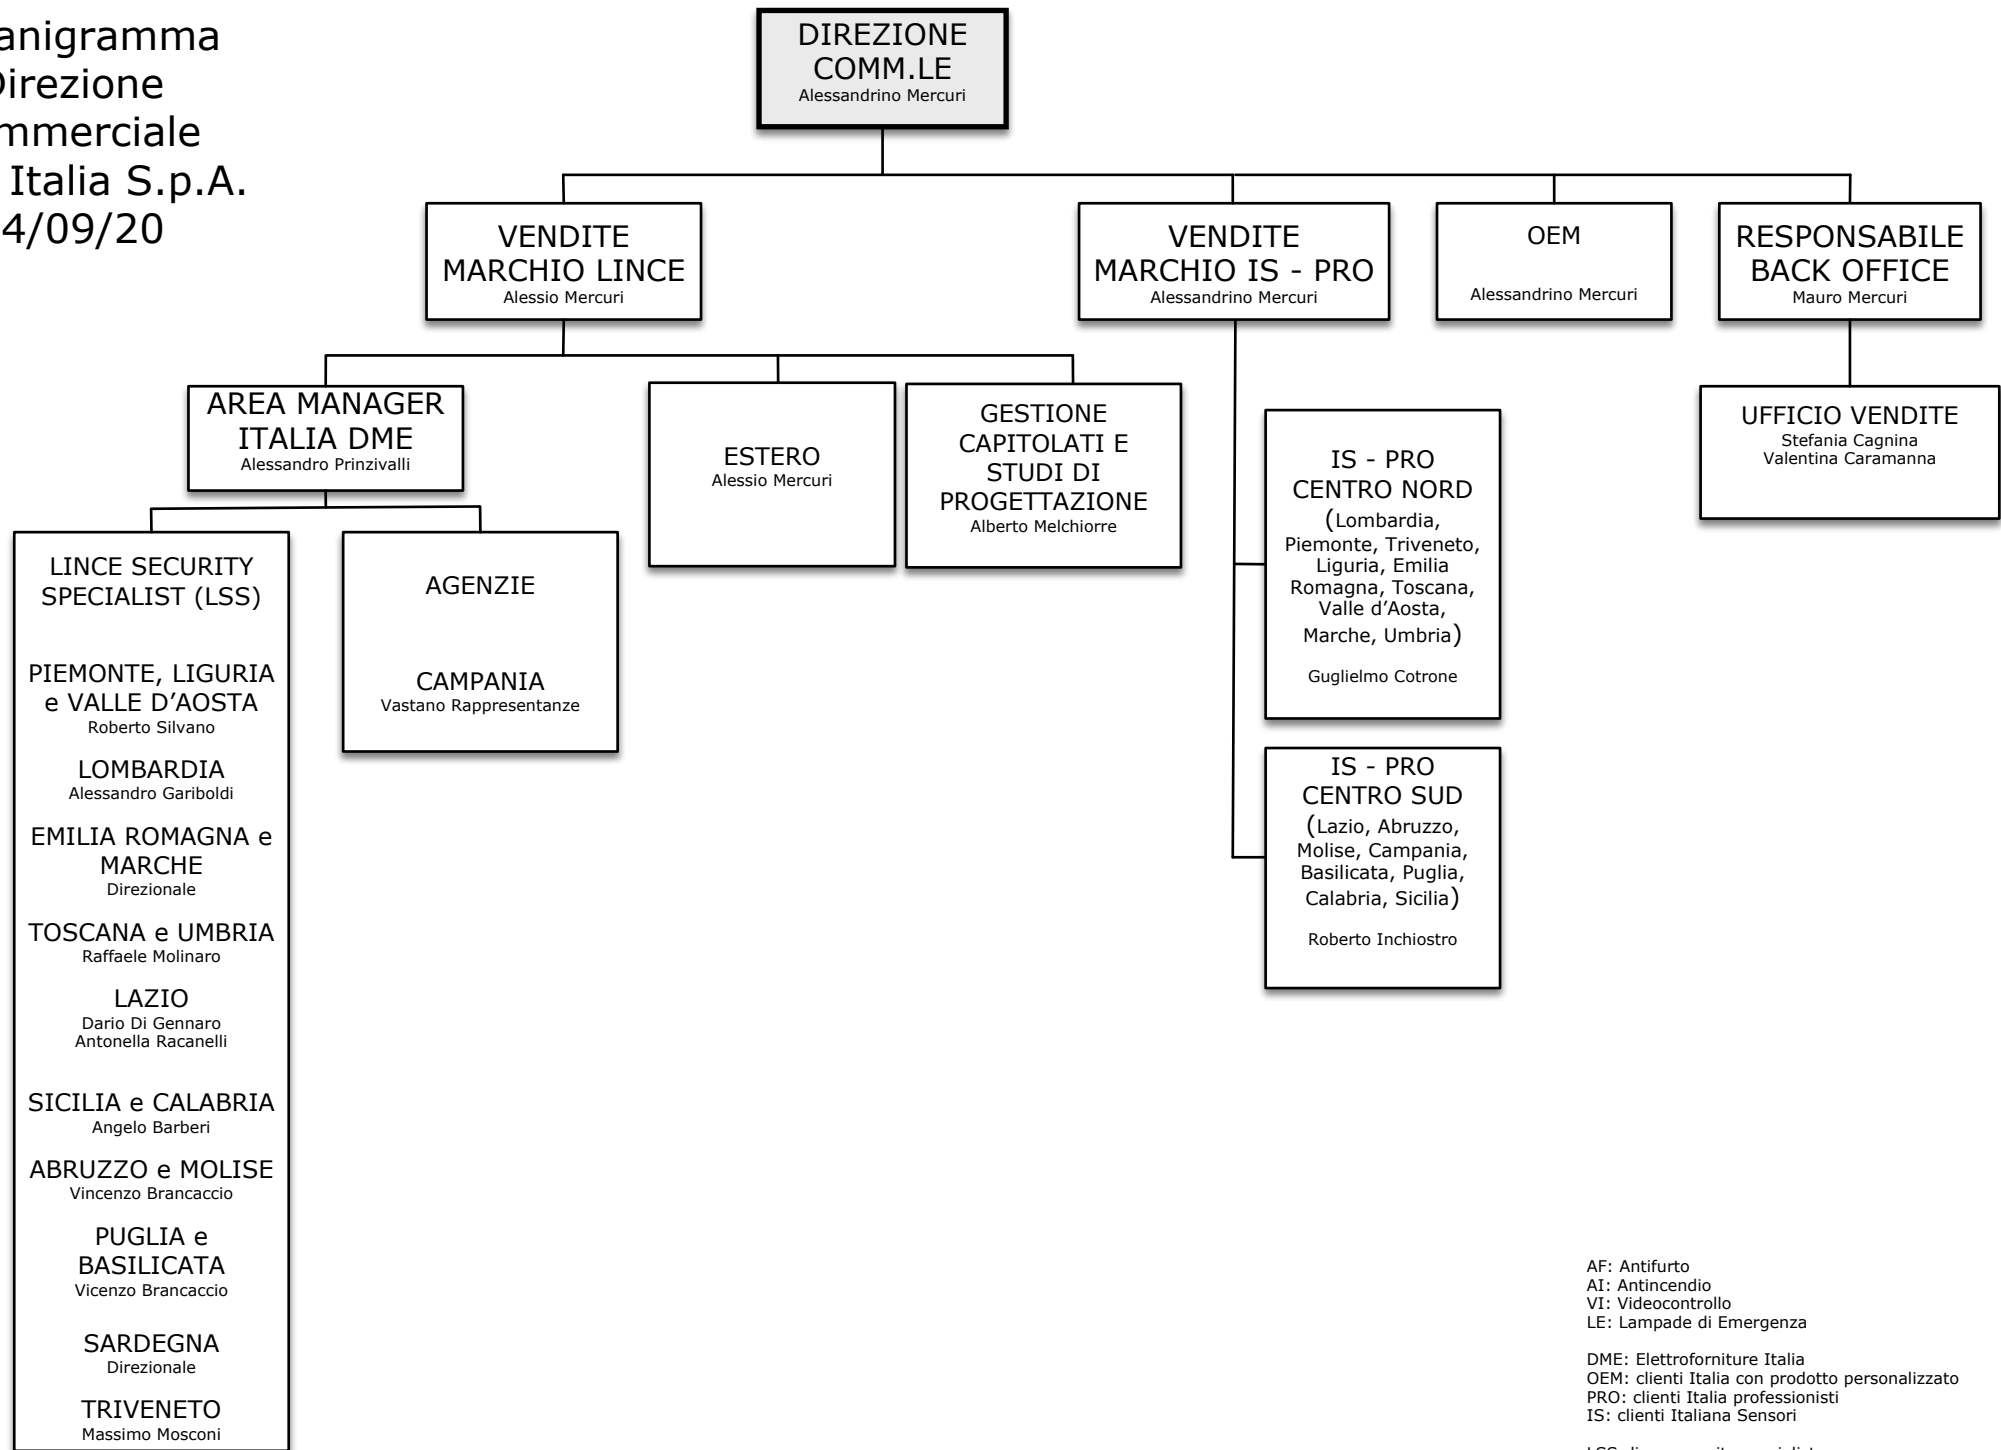

Organigramma
 Direzione
 Commerciale
 Lince Italia S.p.A.
 14/09/20

AF: Antifurto
 AI: Antincendio
 VI: Videocontrollo
 LE: Lampade di Emergenza

DME: Elettroforniture Italia
 OEM: clienti Italia con prodotto personalizzato
 PRO: clienti Italia professionisti
 IS: clienti Italiana Sensori

LSS: lince security specialist